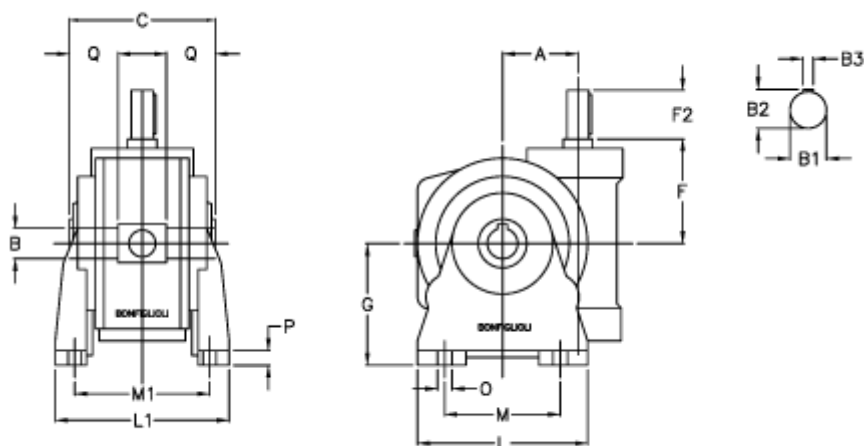

Varenummer: 3901210030300
 Beskrivelse: Snekkegear med fri indgangsaksel
 VF 210V-30-HS

Mål

a	= 210.0	F2	= 110	Q	= 85.0
B	= 90	g	= 335		
B1	= 48	L	= 440		
B2	= 51.5	L1	= 320		
B3	= 14	m	= 340		
Betegnelse	= VF 210V-xx-HS	M1	= 265.0		
C	= 260	O	= 26.0		
F	= 230.0	P	= 25		